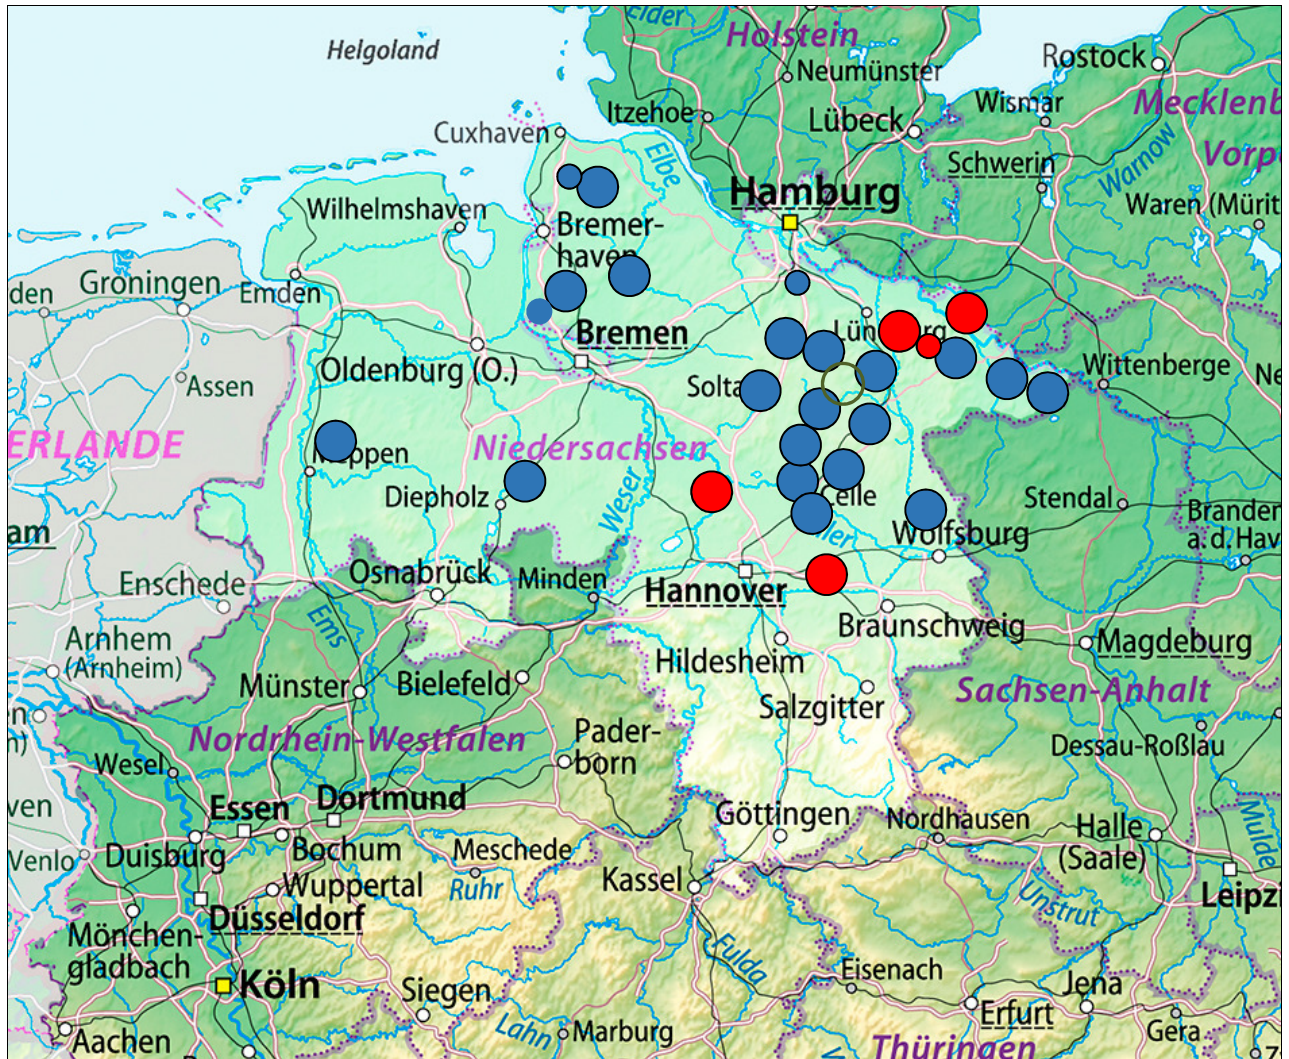

Wolfsterritorien sowie Totfunde in Niedersachsen

Im Wolfsjahr 2018/2019 - Wolfsjahr vom 30.04.2018 bis 01.05.2019

Legende:

- Rudel ●
- Paar ●
- Einzelwolf ●
- Unklar

Totfunde:

- Verkehrsunfallopfer; ● Natürliche Todesursache; ● Illegaler Abschuss; ● Managementmaßnahme;
- Ursache unklar; ● Einzeltier, kein Nachweis mehr; ● gefangener Wolf